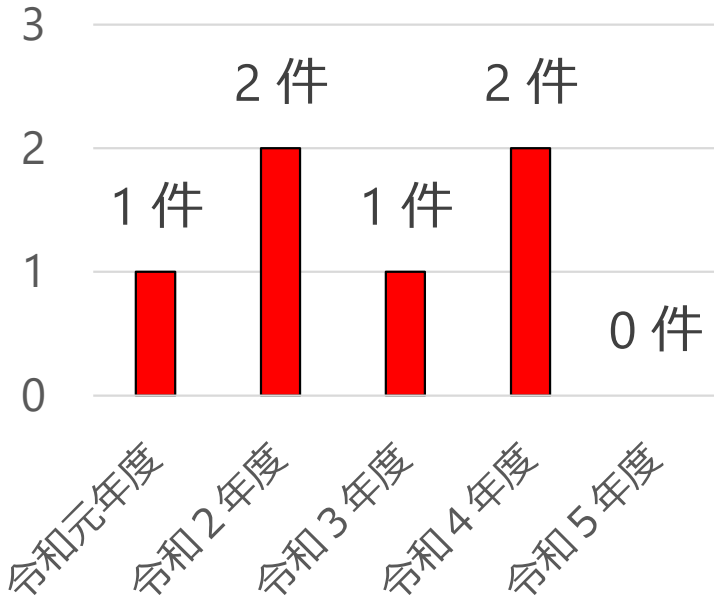

2. 航路標識の船舶接触

事故発生状況（過去5年間）

・ 事故発生件数

・ 事故原因

見張り不十分: 4件

不適切航法: 1件

不明: 1件